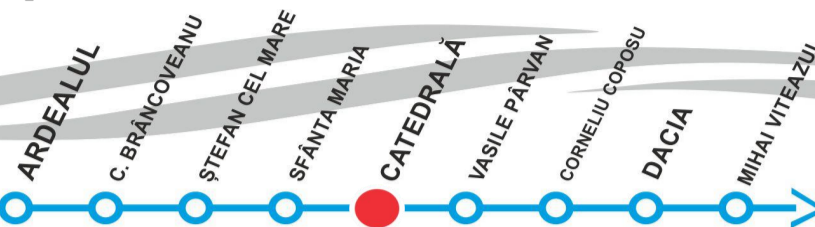

CATEDRALA MITROPOLITANA

(sens amonte - Uzina de Apa)

STPT
STP
TIMIȘOARA
www.stpt.ro

VIZITAȚI www.stpt.ro | INFORMAȚII TRASEE | PREȚURI BILETE/ABONAMENTE | GRAFICE CIRCULAȚIE | HARTA MTC | FORUM |

ZILE LUCRĂTOARE	
ORA	MINUTE
4	-
5	-
6	-
7	38
8	43
9	41
10	46
11	44
12	45
13	25
14	17 48
15	30
16	20 51
17	35
18	54
19	-
20	-
21	-
22	-
23	-

ZILE NELUCRĂTOARE	
ORA	MINUTE
4	
5	
6	
7	
8	
9	41
10	48
11	44
12	23 51
13	47
14	26 54
15	50
16	29 57
17	53
18	32
19	00
20	
21	
22	
23