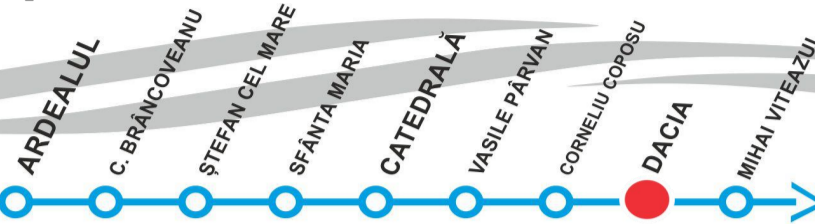

ZILE LUCRĂTOARE	
ORA	MINUTE
4	-
5	-
6	-
7	54
8	59
9	57
10	-
11	02
12	00
13	01 41
14	33
15	04 46
16	36
17	07 51
18	-
19	10
20	-
21	-
22	-
23	-

ZILE NELUCRĂTOARE	
ORA	MINUTE
4	-
5	-
6	-
7	-
8	-
9	57
10	-
11	04
12	00 39
13	07
14	03 42
15	10
16	06 45
17	13
18	09 48
19	16
20	-
21	-
22	-
23	-

# DACIA

STPT

STP

TIMIȘOARA  
www.stpt.ro

(sens amonte - Uzina de Apa)

VIZITAȚI [www.stpt.ro](http://www.stpt.ro) | INFORMAȚII TRASEE | PREȚURI BILETE/ABONAMENTE | GRAFICE CIRCULAȚIE | HARTA MTC | FORUM |

ZILE LUCRĂTOARE	
ORA	MINUTE
4	-
5	-
6	-
7	-
8	01
9	06
10	04
11	09
12	07
13	08 48
14	40
15	11 53
16	43
17	14 58
18	-
19	17
20	-
21	-
22	-
23	-