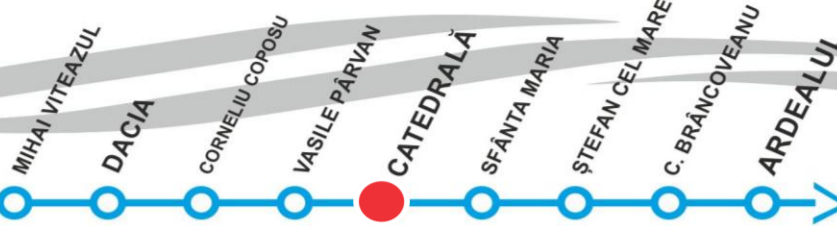

CATEDRALA MITROPOLITANA (sens aval - Ardealul)

STPT
STP
TIMIȘOARA
www.stpt.ro

VIZITAȚI www.stpt.ro | INFORMAȚII TRASEE | PREȚURI BILETE/ABONAMENTE | GRAFICE CIRCULAȚIE | HARTA MTC | FORUM |

ZILE LUCRĂTOARE	
ORA	MINUTE
4	-
5	-
6	-
7	-
8	00 58
9	55
10	21
11	21
12	40
13	20
14	44
15	09 51
16	-
17	-
18	-
19	-
20	-
21	-
22	-
23	-

ZILE NELUCRĂTOARE	
ORA	MINUTE
4	-
5	-
6	-
7	-
8	-
9	-
10	-
11	-
12	-
13	-
14	-
15	-
16	-
17	-
18	-
19	-
20	-
21	-
22	-
23	-