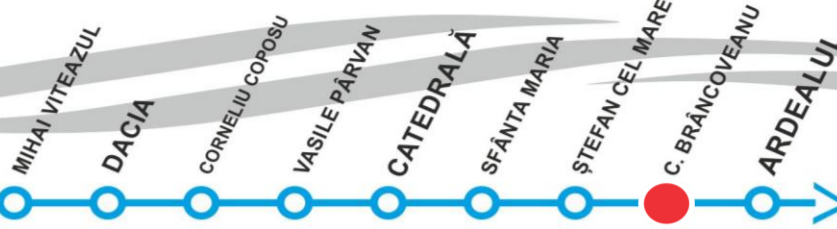

CONSTANTIN BRANCOVEANU (sens aval - Ardealul)

STPT
STP
TIMIȘOARA
www.stpt.ro

VIZITAȚI www.stpt.ro | INFORMAȚII TRASEE | PREȚURI BILETE/ABONAMENTE | GRAFICE CIRCULAȚIE | HARTA MTC | FORUM |

ZILE LUCRĂTOARE		
ORA	MINUTE	
4	-	
5	-	
6	-	
7	-	
8	22	
9	20	
10	17	43
11	43	
12	-	
13	02	42
14	-	
15	06	31
16	13	
17	-	
18	-	
19	-	
20	-	
21	-	
22	-	
23	-	

ZILE NELUCRĂTOARE		
ORA	MINUTE	
4	-	
5	-	
6	-	
7	-	
8	-	
9	-	
10	-	
11	-	
12	-	
13	-	
14	-	
15	-	
16	-	
17	-	
18	-	
19	-	
20	-	
21	-	
22	-	
23	-