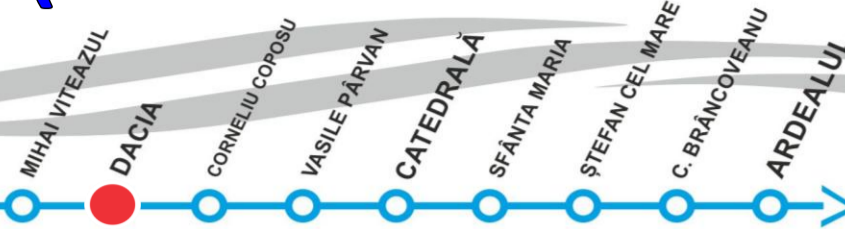

VIZITAȚI [www.stpt.ro](http://www.stpt.ro) | INFORMAȚII TRASEE | PREȚURI BILETE/ABONAMENTE | GRAFICE CIRCULAȚIE | HARTA MTC | FORUM |

ZILE LUCRĂTOARE	
ORA	MINUTE
4	-
5	-
6	-
7	30
8	28
9	51
10	51
11	46
12	24 - CIRCULA PANA LA CATEDRALA MITROPOLITANA
13	-
14	14 39
15	21
16	37 - CIRCULA PANA LA CATEDRALA MITROPOLITANA
17	07 - CIRCULA PANA LA CATEDRALA MITROPOLITANA
18	-
19	-
20	-
21	-
22	-
23	-

# DACIA

(sens aval - Ardealul)

**STPT**  
STP  
TIMIȘOARA  
www.stpt.ro

VIZITAȚI [www.stpt.ro](http://www.stpt.ro) | INFORMAȚII TRASEE | PREȚURI BILETE/ABONAMENTE | GRAFICE CIRCULAȚIE | HARTA MTC | FORUM |