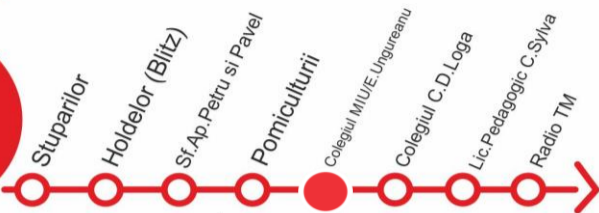

OBSERVATIE:

 - ORELE IN CHENAR SUNT PLECARILE DIN STATIA MARCATA CU  IN ANTET

Transport comun dedicat elevilor to school

COLEGIUL MIU/ E. UNGUREANU

STPT
STP
TIMIȘOARA
www.stpt.ro

VIZITAȚI www.stpt.ro | INFORMAȚII TRASEE | PREȚURI BILETE/ABONAMENTE | GRAFICE CIRCULAȚIE | HARTA MTC | FORUM |
OBS: FAȚĂ DE ORELE AFIȘATE POT APAREA ÎNTARZIERI DE PÂNĂ LA 3 MIN DATORITĂ CONDIȚIILOR DE TRAFIC