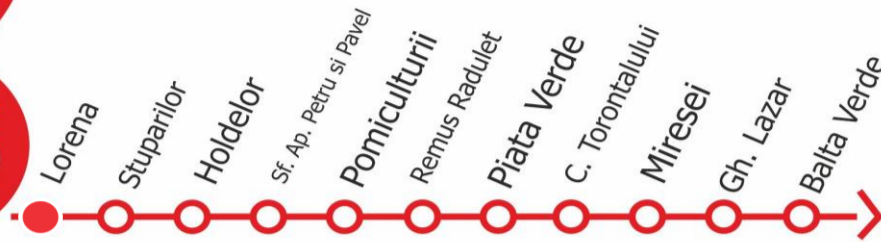

Transport comun dedicat elevilor

to school

LORENA

VIZITAȚI www.stpt.ro | INFORMAȚII TRASEE | PREȚURI BILETE/ABONAMENTE | GRAFICE CIRCULAȚIE | HARTA MTC | FORUM | SESIZĂRI ONLINE
 OBS: FAȚĂ DE ORELE AFIȘATE POT APAREA ÎNTĂRZIERI DE PÂNĂ LA 3 MIN DATORITĂ CONDIȚIILOR DE TRAFIC