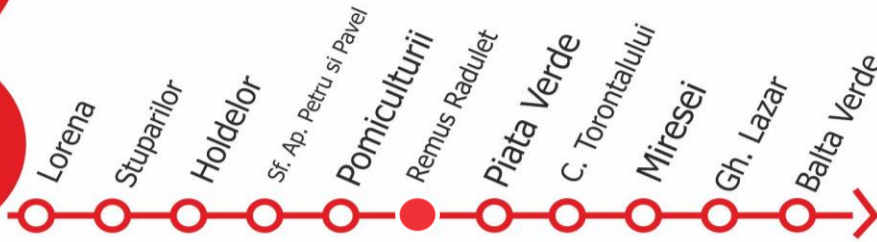

OBSERVATIE:

- ORELE IN CHENAR SUNT PLECARILE DIN STATIA MARCATA CU ● IN ANTET

Transport comun dedicat elevilor

to school

REMUS RADULET

VIZITAȚI www.stpt.ro | INFORMAȚII TRASEE | PREȚURI BILETE/ABONAMENTE | GRAFICE CIRCULAȚIE | HARTA MTC | FORUM | SESIZĂRI ONLINE
 OBS: FAȚĂ DE ORELE AFIȘATE POT APAREA ÎNTĂRZIERI DE PÂNĂ LA 3 MIN DATORITĂ CONDIȚIILOR DE TRAFIC