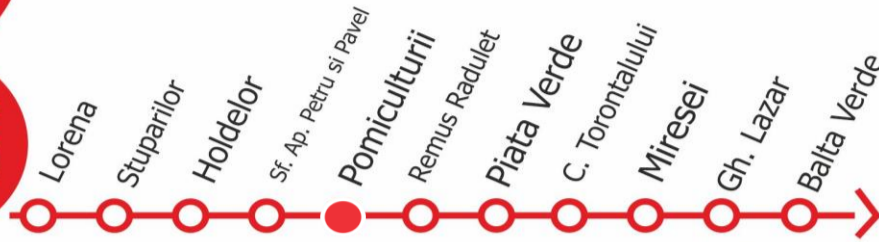

OBSERVATIE:

- ORELE IN CHENAR SUNT PLECARILE DIN STATIA MARCATA CU ● IN ANTET

Transport comun dedicat elevilor

to school

SF. APOSTOLI PETRU SI PAVEL

VIZITAȚI www.stpt.ro | INFORMAȚII TRASEE | PREȚURI BILETE/ABONAMENTE | GRAFICE CIRCULAȚIE | HARTA MTC | FORUM | SESIZĂRI ONLINE
 OBS: FAȚĂ DE ORELE AFIȘATE POT APAREA ÎNTĂRZIERI DE PÂNĂ LA 3 MIN DATORITĂ CONDIȚIILOR DE TRAFIC

OBSERVATIE:

- ORELE IN CHENAR SUNT PLECARILE DIN STATIA MARCATA CU ● IN ANTET

Transport comun dedicat elevilor to school

POMICULTURII

VIZITAȚI www.stpt.ro | INFORMAȚII TRASEE | PREȚURI BILETE/ABONAMENTE | GRAFICE CIRCULAȚIE | HARTA MTC | FORUM | SESIZĂRI ONLINE
 OBS: FAȚĂ DE ORELE AFIȘATE POT APAREA ÎNTĂRZIERI DE PÂNĂ LA 3 MIN DATORITĂ CONDIȚIILOR DE TRAFIC