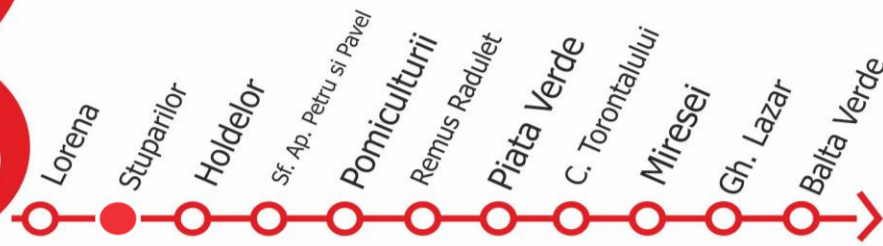

OBSERVATIE:

- ORELE IN CHENAR SUNT PLECARILE DIN STATIA MARCATA CU ● IN ANTET

Transport comun dedicat elevilor

to school

STUPARIILOR

VIZITAȚI www.stpt.ro | INFORMAȚII TRASEE | PREȚURI BILETE/ABONAMENTE | GRAFICE CIRCULAȚIE | HARTA MTC | FORUM | SESIZĂRI ONLINE
 OBS: FAȚĂ DE ORELE AFIȘATE POT APAREA ÎNTĂRZIERI DE PÂNĂ LA 3 MIN DATORITĂ CONDIȚIILOR DE TRAFIC