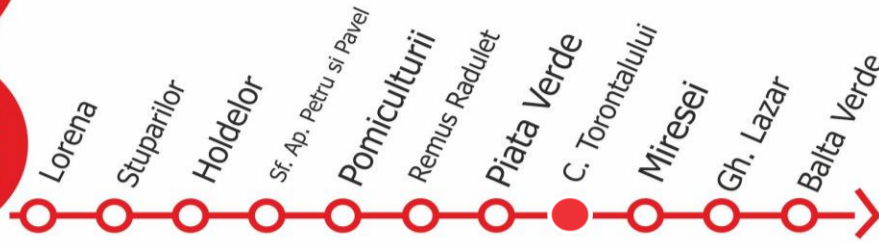

OBSERVATIE:

- ORELE IN CHENAR SUNT PLECARILE DIN STATIA MARCATA CU ● IN ANTET

Transport comun dedicat elevilor to school

C. TORONTALULUI

VIZITAȚI www.stpt.ro | INFORMAȚII TRASEE | PREȚURI BILETE/ABONAMENTE | GRAFICE CIRCULAȚIE | HARTA MTC | FORUM | SESIZĂRI ONLINE
 OBS: FAȚĂ DE ORELE AFIȘATE POT APAREA ÎNTĂRZIERI DE PÂNĂ LA 3 MIN DATORITĂ CONDIȚIILOR DE TRAFIC