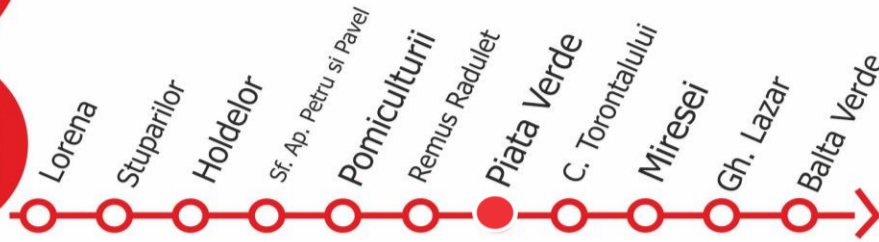

OBSERVATIE:

- ORELE IN CHENAR SUNT PLECARILE DIN STATIA MARCATA CU ● IN ANTET

Transport comun dedicat elevilor

to school

PIATA VERDE

VIZITAȚI www.stpt.ro | INFORMAȚII TRASEE | PREȚURI BILETE/ABONAMENTE | GRAFICE CIRCULAȚIE | HARTA MTC | FORUM | SESIZĂRI ONLINE
 OBS: FAȚĂ DE ORELE AFIȘATE POT APAREA ÎNTĂRZIERI DE PÂNĂ LA 3 MIN DATORITĂ CONDIȚIILOR DE TRAFIC