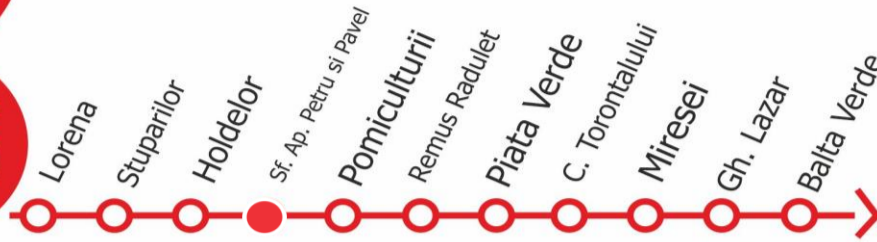

OBSERVATIE:

- ORELE IN CHENAR SUNT PLECARILE DIN STATIA MARCATA CU ● IN ANTET

Transport comun dedicat elevilor

to school

SF. APOSTOLI PETRU SI PAVEL

VIZITAȚI www.stpt.ro | INFORMAȚII TRASEE | PREȚURI BILETE/ABONAMENTE | GRAFICE CIRCULAȚIE | HARTA MTC | FORUM | SESIZĂRI ONLINE
 OBS: FAȚĂ DE ORELE AFIȘATE POT APAREA ÎNTĂRZIERI DE PÂNĂ LA 3 MIN DATORITĂ CONDIȚIILOR DE TRAFIC