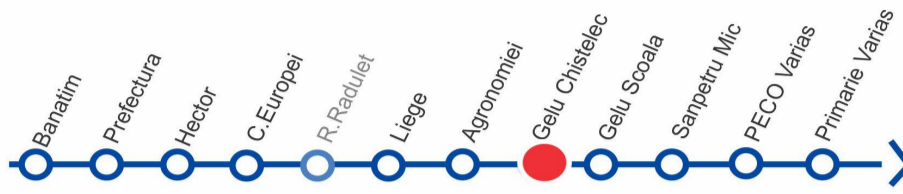

VIZITAȚI www.stpt.ro | INFORMAȚII TRASEE | PREȚURI BILETE/ABONAMENTE | GRAFICE CIRCULAȚIE | HARTA MTC | FORUM | SESIZĂRI ONLINE
OBS: FAȚĂ DE ORELE AFIȘATE POT APAREA ÎNTĂRZIERI DE PÂNĂ LA 3 MIN DATORITĂ CONDIȚIILOR DE TRAFIC

ZILE LUCRĂTOARE	
ORA	MINUTE
4	-
5	46
6	-
7	-
8	-
9	-
10	-
11	-
12	-
13	-
14	-
15	-
16	-
17	46
18	-
19	-
20	-
21	-
22	-
23	-

ZILE NELUCRĂTOARE	
ORA	MINUTE
4	-
5	-
6	-
7	-
8	-
9	-
10	-
11	-
12	-
13	-
14	-
15	-
16	-
17	-
18	-
19	-
20	-
21	-
22	-
21	-