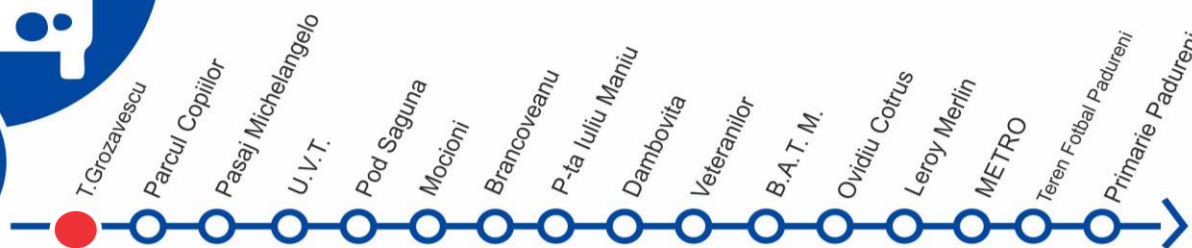

TRAIAN GROZAVESCU

VIZITAȚI www.stpt.ro | INFORMAȚII TRASEE | PREȚURI BILETE/ABONAMENTE | GRAFICE CIRCULAȚIE | HARTA MTC | FORUM | SESIZĂRI ONLINE
 OBS: FAȚĂ DE ORELE AFIȘATE POT APAREA ÎNTĂRZIERI DE PÂNĂ LA 3 MIN DATORITĂ CONDIȚIILOR DE TRAFIC