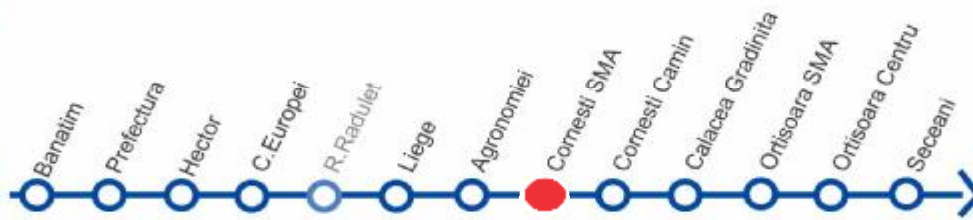

CORNEȘTI S.M.A.

VIZITAȚI www.stpt.ro | INFORMAȚII TRASEE | PREȚURI BILETE/ABONAMENTE | GRAFICE CIRCULAȚIE | HARTA MTC | FORUM | SESIZĂRI ONLINE
OBS: FAȚĂ DE ORELE AFIȘATE POT APAREA ÎNTĂRZIERI DE PÂNĂ LA 3 MIN DATORITĂ CONDIȚIILOR DE TRAFIC

ZILE LUCRĂTOARE	
ORA	MINUTE
4	-
5	-
6	25 - spre Timisoara
7	-
8	-
9	-
10	-
11	-
12	-
13	-
14	-
15	10 - circula la Timisoara prin Calacea - Ortisoara - Seceani
16	-
17	-
18	-
19	-
20	-
21	-
22	-
23	-

ZILE NELUCRĂTOARE	
ORA	MINUTE
4	-
5	-
6	-
7	-
8	-
9	-
10	-
11	-
12	-
13	-
14	-
15	-
16	-
17	-
18	-
19	-
20	-
21	-
22	-
21	-