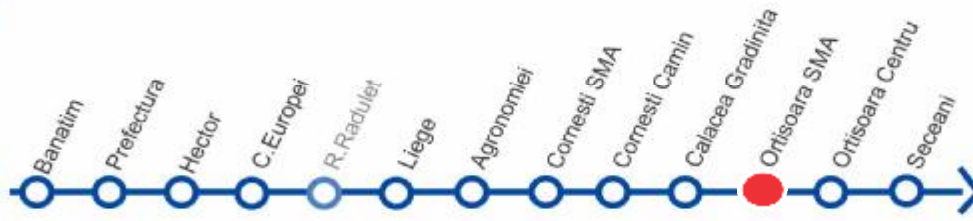

ORTISOARA S.M.A.

VIZITAȚI www.stpt.ro | INFORMAȚII TRASEE | PREȚURI BILETE/ABONAMENTE | GRAFICE CIRCULAȚIE | HARTA MTC | FORUM | SESIZĂRI ONLINE
OBS: FAȚĂ DE ORELE AFIȘATE POT APAREA ÎNTĂRZIERI DE PÂNĂ LA 3 MIN DATORITĂ CONDIȚIILOR DE TRAFIC

ZILE LUCRĂTOARE	
ORA	MINUTE
4	-
5	-
6	45 - spre Timisoara
7	-
8	-
9	-
10	-
11	-
12	-
13	-
14	-
15	20 - circula la Timisoara prin Calacea - Ortisoara - Seceani
16	-
17	-
18	-
19	-
20	-
21	-
22	-
23	-

ZILE NELUCRĂTOARE	
ORA	MINUTE
4	-
5	-
6	-
7	-
8	-
9	-
10	-
11	-
12	-
13	-
14	-
15	-
16	-
17	-
18	-
19	-
20	-
21	-
22	-
21	-