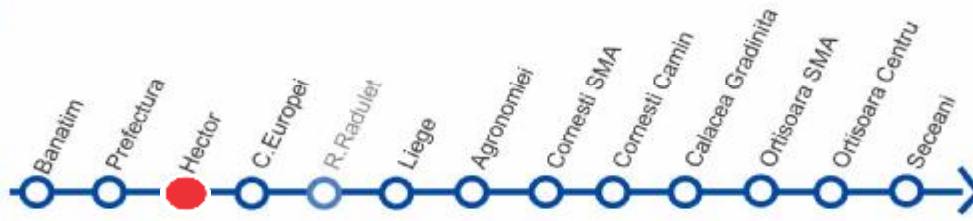

HECTOR

VIZITAȚI www.stpt.ro | INFORMAȚII TRASEE | PREȚURI BILETE/ABONAMENTE | GRAFICE CIRCULAȚIE | HARTA MTC | FORUM | SESIZĂRI ONLINE
OBS: FAȚĂ DE ORELE AFIȘATE POT APAREA ÎNTĂRZIERI DE PÂNĂ LA 3 MIN DATORITĂ CONDIȚIILOR DE TRAFIC

ZILE LUCRĂTOARE	
ORA	MINUTE
4	-
5	08
6	-
7	-
8	-
9	-
10	-
11	-
12	-
13	-
14	40
15	-
16	-
17	-
18	-
19	-
20	-
21	-
22	-
23	-

ZILE NELUCRĂTOARE	
ORA	MINUTE
4	-
5	-
6	-
7	-
8	-
9	-
10	-
11	-
12	-
13	-
14	-
15	-
16	-
17	-
18	-
19	-
20	-
21	-
22	-
21	-