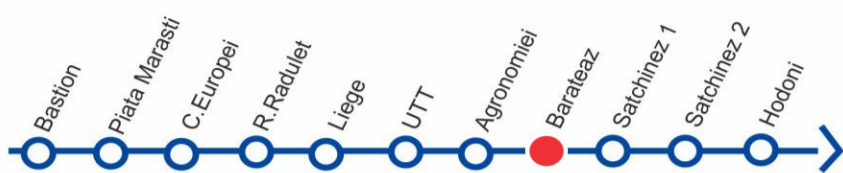

VIZITAȚI www.stpt.ro | INFORMAȚII TRASEE | PREȚURI BILETE/ABONAMENTE | GRAFICE CIRCULAȚIE | HARTA MTC | FORUM | SESIZĂRI ONLINE
OBS: FAȚĂ DE ORELE AFIȘATE POT APAREA ÎNTĂRZIERI DE PÂNĂ LA 3 MIN DATORITĂ CONDIȚIILOR DE TRAFIC

ZILE LUCRĂTOARE	
ORA	MINUTE
3	-
4	-
5	-
6	-
7	-
8	-
9	-
10	-
11	-
12	40
13	-
14	-
15	27
16	-
17	-
18	17
19	-
20	-
21	-
22	-

ZILE NELUCRĂTOARE	
ORA	MINUTE
4	-
5	-
6	-
7	-
8	-
9	-
10	-
11	-
12	-
13	-
14	-
15	-
16	-
17	-
18	-
19	-
20	-
21	-
22	-
21	-