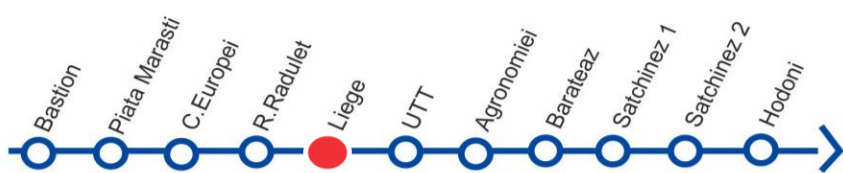

VIZITAȚI www.stpt.ro | INFORMAȚII TRASEE | PREȚURI BILETE/ABONAMENTE | GRAFICE CIRCULAȚIE | HARTA MTC | FORUM | SESIZĂRI ONLINE
OBS: FAȚĂ DE ORELE AFIȘATE POT APAREA ÎNTĂRZIERI DE PÂNĂ LA 3 MIN DATORITĂ CONDIȚIILOR DE TRAFIC

ZILE LUCRĂTOARE	
ORA	MINUTE
3	-
4	-
5	10
6	-
7	-
8	-
9	-
10	-
11	-
12	05
13	-
14	52
15	-
16	-
17	42
18	-
19	-
20	-
21	-
22	-

ZILE NELUCRĂTOARE	
ORA	MINUTE
4	-
5	-
6	-
7	-
8	-
9	-
10	-
11	-
12	-
13	-
14	-
15	-
16	-
17	-
18	-
19	-
20	-
21	-
22	-
21	-