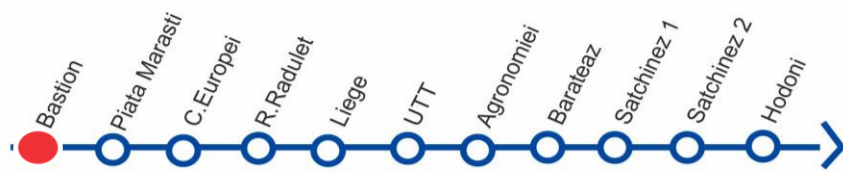

BASTION

VIZITAȚI www.stpt.ro | INFORMAȚII TRASEE | PREȚURI BILETE/ABONAMENTE | GRAFICE CIRCULAȚIE | HARTA MTC | FORUM | SESIZĂRI ONLINE
 OBS: FAȚĂ DE ORELE AFIȘATE POT APAREĂ ÎNTARZIERI DE PÂNĂ LA 3 MIN DATORITĂ CONDIȚIILOR DE TRAFIC

ZILE LUCRĂTOARE	
ORA	MINUTE
3	-
4	53
5	-
6	-
7	-
8	-
9	-
10	-
11	53
12	-
13	-
14	40
15	-
16	-
17	30
18	-
19	-
20	-
21	-
22	-

ZILE NELUCRĂTOARE	
ORA	MINUTE
4	-
5	-
6	-
7	-
8	-
9	-
10	-
11	-
12	-
13	-
14	-
15	-
16	-
17	-
18	-
19	-
20	-
21	-
22	-
21	-