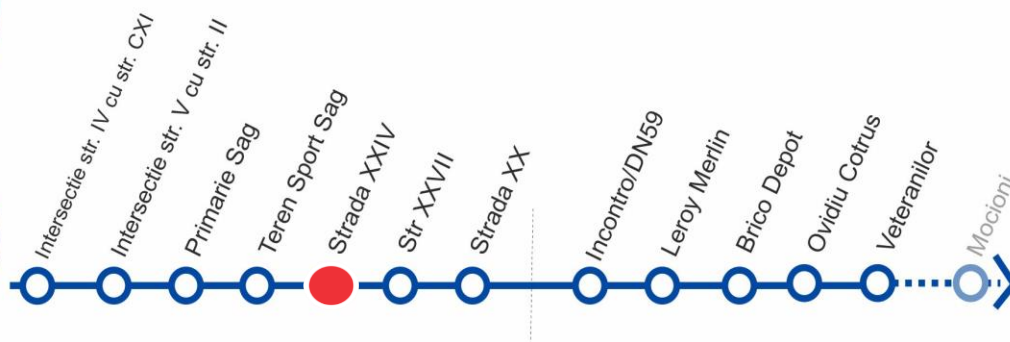

STR. XXIV

VIZITAȚI www.stpt.ro | INFORMAȚII TRASEE | PREȚURI BILETE/ABONAMENTE | GRAFICE CIRCULAȚIE | HARTA MTC | FORUM | SESIZĂRI ONLINE
OBS: FAȚĂ DE ORELE AFIȘATE POT APAREA ÎNTĂRZIERI DE PÂNĂ LA 3 MIN DATORITĂ CONDIȚIILOR DE TRAFIC

ZILE LUCRĂTOARE	
ORA	MINUTE
4	-
5	50 - spre primarie Sag
6	45 - spre primarie Sag
7	-
8	-
9	-
10	-
11	-
12	-
13	-
14	-
15	13 - spre Timisoara
16	-
17	-
18	-
19	-
20	13 - spre Timisoara
21	-
22	-
23	-

ZILE NELUCRĂTOARE		
ORA	SAMBATA	DUMINICA
4	-	-
5	-	-
6	-	-
7	20 -> SAG	-
8	-	-
9	-	03 -> TM
10	-	-
11	-	-
12	-	-
13	-	08 -> TM
14	-	-
15	03 -> TM	-
16	-	-
17	-	-
18	-	-
19	-	-
20	-	-
21	-	-
22	-	-
23	-	-