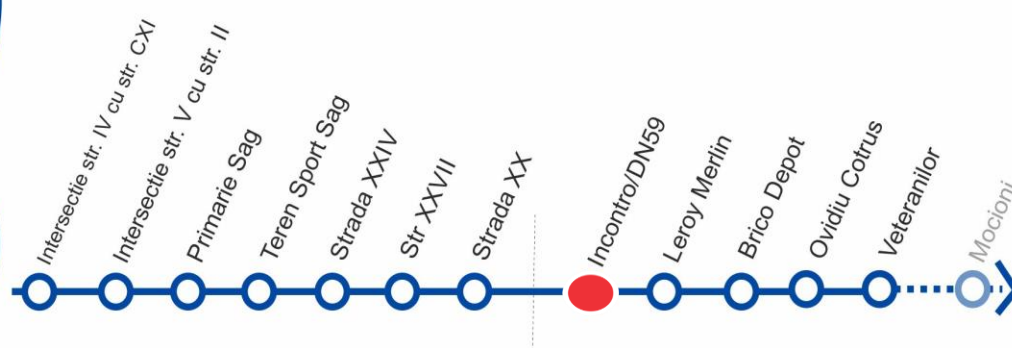

INCONTRO DN59

VIZITAȚI www.stpt.ro | INFORMAȚII TRASEE | PREȚURI BILETE/ABONAMENTE | GRAFICE CIRCULAȚIE | HARTA MTC | FORUM | SESIZĂRI ONLINE
OBS: FAȚĂ DE ORELE AFIȘATE POT APAREA ÎNTĂRZIERI DE PÂNĂ LA 3 MIN DATORITĂ CONDIȚIILOR DE TRAFIC

ZILE LUCRĂTOARE	
ORA	MINUTE
4	-
5	20
6	15
7	10 - circula la P-ta Mocioni
8	16
9	-
10	35
11	-
12	40 - circula la P-ta Mocioni
13	-
14	05 - circula la P-ta Mocioni
15	20
16	20
17	15
18	40
19	-
20	25
21	-
22	-
23	10

ZILE NELUCRĂTOARE		
ORA	SAMBATA	DUMINICA
4	-	-
5	45	-
6	-	45
7	45	-
8	-	-
9	-	15
10	-	-
11	-	-
12	-	-
13	-	20
14	-	-
15	15	-
16	-	-
17	-	-
18	-	-
19	-	-
20	10	-
21	-	-
22	-	-
23	-	-