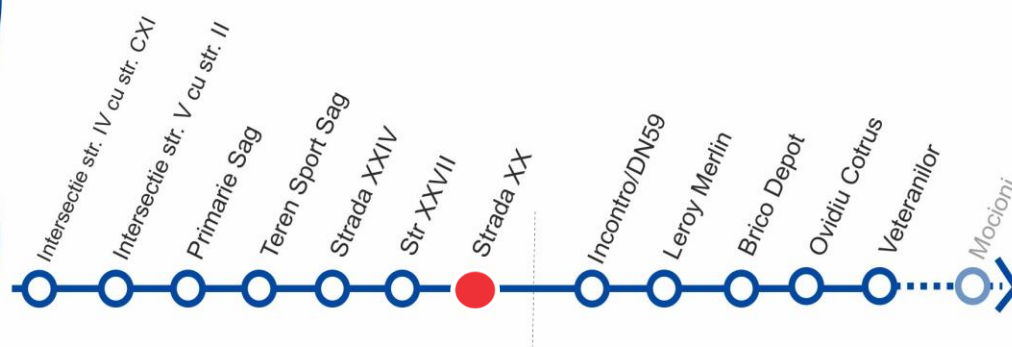

STR. XX

VIZITAȚI www.stpt.ro | INFORMAȚII TRASEE | PREȚURI BILETE/ABONAMENTE | GRAFICE CIRCULAȚIE | HARTA MTC | FORUM | SESIZĂRI ONLINE
OBS: FAȚĂ DE ORELE AFIȘATE POT APAREA ÎNTĂRZIERI DE PÂNĂ LA 3 MIN DATORITĂ CONDIȚIILOR DE TRAFIC

ZILE LUCRĂTOARE	
ORA	MINUTE
4	-
5	53 - spre primarie Sag
6	48 - spre primarie Sag
7	-
8	-
9	-
10	-
11	-
12	-
13	-
14	-
15	16 - spre Timisoara
16	-
17	-
18	-
19	-
20	16 - spre Timisoara
21	-
22	-
23	-

ZILE NELUCRĂTOARE		
ORA	SAMBATA	DUMINICA
4	-	-
5	-	-
6	-	-
7	23 -> SAG	-
8	-	-
9	-	06 -> TM
10	-	-
11	-	-
12	-	-
13	-	11 -> TM
14	-	-
15	06 -> TM	-
16	-	-
17	-	-
18	-	-
19	-	-
20	-	-
21	-	-
22	-	-
23	-	-