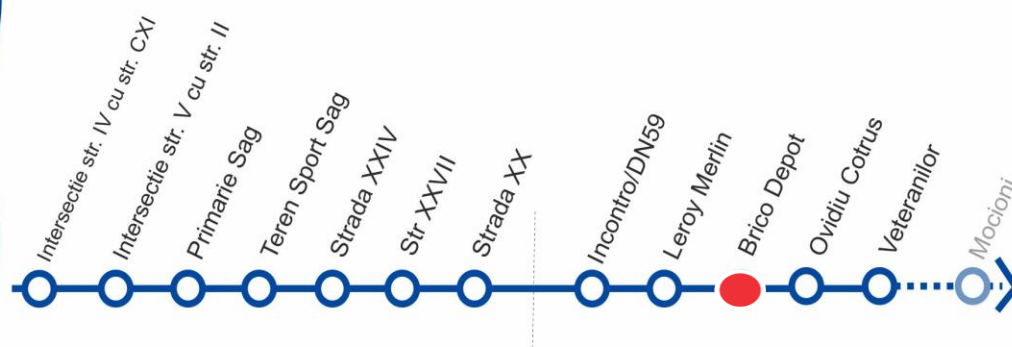

BRICO DEPOT

VIZITAȚI www.stpt.ro | INFORMAȚII TRASEE | PREȚURI BILETE/ABONAMENTE | GRAFICE CIRCULAȚIE | HARTA MTC | FORUM | SESIZĂRI ONLINE
OBS: FAȚĂ DE ORELE AFIȘATE POT APAREA ÎNTĂRZIERI DE PÂNĂ LA 3 MIN DATORITĂ CONDIȚIILOR DE TRAFIC

ZILE LUCRĂTOARE	
ORA	MINUTE
4	-
5	21
6	16
7	11 - circula la P-ta Mocioni
8	17
9	-
10	36
11	-
12	41 - circula la P-ta Mocioni
13	-
14	06 - circula la P-ta Mocioni
15	21
16	21
17	16
18	41
19	-
20	26
21	-
22	-
23	11

ZILE NELUCRĂTOARE		
ORA	SAMBATA	DUMINICA
4	-	-
5	46	-
6	-	46
7	46	-
8	-	-
9	-	16
10	-	-
11	-	-
12	-	-
13	-	21
14	-	-
15	16	-
16	-	-
17	-	-
18	-	-
19	-	-
20	11	-
21	-	-
22	-	-
23	-	-