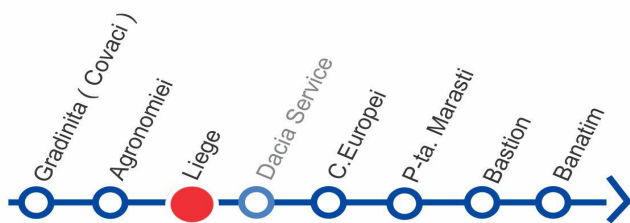

LIEGE

VIZITAȚI www.stpt.ro | INFORMAȚII TRASEE | PREȚURI BILETE/ABONAMENTE | GRAFICE CIRCULAȚIE | HARTA MTC | FORUM | SESIZĂRI ONLINE
OBS: FAȚĂ DE ORELE AFIȘATE POT APAREA ÎNTĂRZIERI DE PÂNĂ LA 3 MIN DATORITĂ CONDIȚIILOR DE TRAFIC

ZILE LUCRĂTOARE	
ORA	MINUTE
4	-
5	-
6	-
7	07
8	-
9	-
10	-
11	-
12	-
13	-
14	-
15	-
16	05
17	-
18	-
19	-
20	-
21	-
22	-
23	-

ZILE NELUCRĂTOARE	
ORA	MINUTE
4	-
5	-
6	-
7	-
8	-
9	-
10	-
11	-
12	-
13	-
14	-
15	-
16	-
17	-
18	-
19	-
20	-
21	-
22	-
21	-