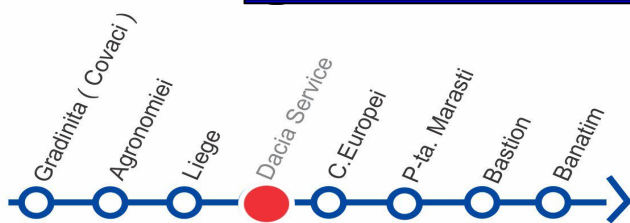

DACIA SERVICE (facultativa)

VIZITAȚI www.stpt.ro | INFORMAȚII TRASEE | PREȚURI BILETE/ABONAMENTE | GRAFICE CIRCULAȚIE | HARTA MTC | FORUM | SESIZĂRI ONLINE
OBS: FAȚĂ DE ORELE AFIȘATE POT APAREA ÎNTĂRZIERI DE PÂNĂ LA 3 MIN DATORITĂ CONDIȚIILOR DE TRAFIC

ZILE LUCRĂTOARE	
ORA	MINUTE
4	-
5	-
6	-
7	10
8	-
9	-
10	-
11	-
12	-
13	-
14	-
15	-
16	08
17	-
18	-
19	-
20	-
21	-
22	-
23	-

ZILE NELUCRĂTOARE	
ORA	MINUTE
4	-
5	-
6	-
7	-
8	-
9	-
10	-
11	-
12	-
13	-
14	-
15	-
16	-
17	-
18	-
19	-
20	-
21	-
22	-
21	-