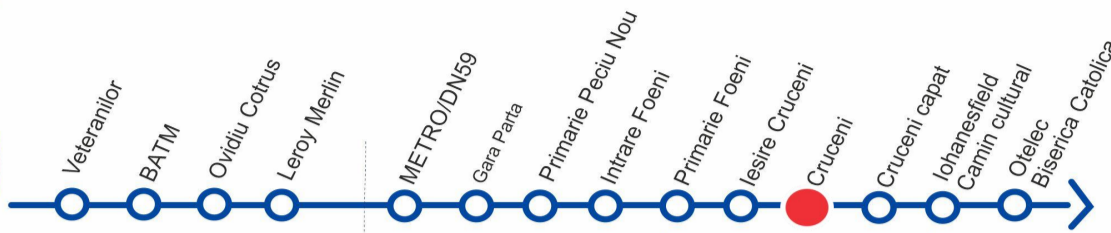

VIZITAȚI www.stpt.ro | INFORMAȚII TRASEE | PREȚURI BILETE/ABONAMENTE |
GRAFICE CIRCULAȚIE | HARTA MTC | FORUM | SESIZARI ONLINE
OBS: FAȚĂ DE ORELE AFIȘATE POT APAREA ÎNTĂRZIERI DE PÂNĂ LA 3 MIN DATORITĂ CONDIȚIILOR DE TRAFIC

ZILE LUCRĂTOARE	
ORA	MINUTE
4	-
5	-
6	-
7	-
8	-
9	-
10	-
11	-
12	-
13	-
14	39
15	-
16	-
17	-
18	-
19	-
20	-
21	-
22	-
23	-

ZILE NELUCRĂTOARE	
ORA	MINUTE
4	-
5	-
6	-
7	-
8	-
9	-
10	-
11	-
12	-
13	-
14	-
15	-
16	-
17	-
18	-
19	-
20	-
21	-
22	-
21	-