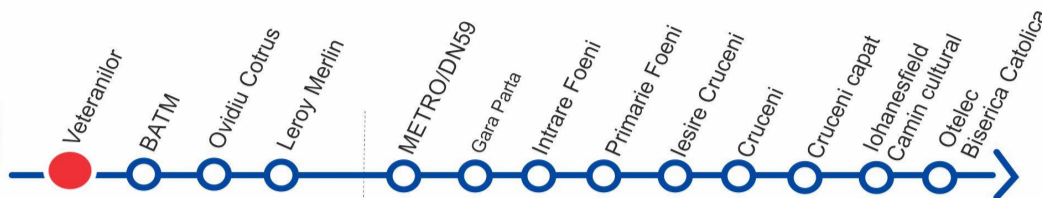

VIZITAȚI www.stpt.ro | INFORMAȚII TRASEE | PREȚURI BILETE/ABONAMENTE |
GRAFICE CIRCULAȚIE | HARTA MTC | FORUM | SESIZARI ONLINE
OBS: FAȚĂ DE ORELE AFIȘATE POT APAREA ÎNTÂRZIERI DE PÂNĂ LA 3 MIN DATORITĂ CONDIȚIILOR DE TRAFIC

ZILE LUCRĂTOARE	
ORA	MINUTE
4	-
5	50
6	-
7	-
8	-
9	-
10	-
11	-
12	-
13	50
14	-
15	-
16	-
17	-
18	-
19	-
20	-
21	-
22	-
23	-

ZILE NELUCRĂTOARE	
ORA	MINUTE
4	-
5	-
6	-
7	-
8	-
9	-
10	-
11	-
12	-
13	-
14	-
15	-
16	-
17	-
18	-
19	-
20	-
21	-
22	-
21	-

CIRCULA DIRECT LA OTELEC IMPREUNA CU LINIA 33 BARAT PANA LA INCONTRO DN59