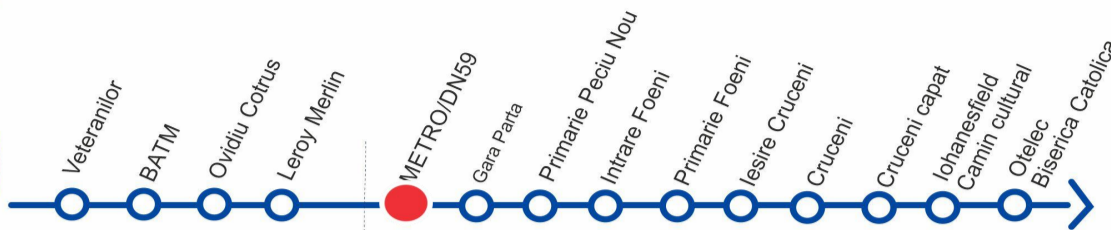

CIRCULA DIRECT LA OTELEC IMPREUNA CU LINIA 33 BARAT PANA LA
 INCONTRO DN59

LEROY MERLIN

VIZITAȚI www.stpt.ro | INFORMAȚII TRASEE | PREȚURI BILETE/ABONAMENTE |
 GRAFICE CIRCULAȚIE | HARTA MTC | FORUM | SESIZARI ONLINE
 OBS: FAȚĂ DE ORELE AFIȘATE POT APAREA ÎNTĂRZIERI DE PÂNĂ LA 3 MIN DATORITĂ CONDIȚIILOR DE TRAFIC

ZILE LUCRĂTOARE	
ORA	MINUTE
4	-
5	57
6	-
7	-
8	-
9	-
10	-
11	-
12	-
13	56
14	-
15	-
16	-
17	-
18	-
19	-
20	-
21	-
22	-
23	-

ZILE NELUCRĂTOARE	
ORA	MINUTE
4	-
5	-
6	-
7	-
8	-
9	-
10	-
11	-
12	-
13	-
14	-
15	-
16	-
17	-
18	-
19	-
20	-
21	-
22	-
21	-

CIRCULA DIRECT LA OTELEC IMPREUNA CU LINIA 33 BARAT PANA LA
 INCONTRO DN59

METRO DN59

VIZITAȚI www.stpt.ro | INFORMAȚII TRASEE | PREȚURI BILETE/ABONAMENTE |
 GRAFICE CIRCULAȚIE | HARTA MTC | FORUM | SESIZARI ONLINE
 OBS: FAȚĂ DE ORELE AFIȘATE POT APAREA ÎNTĂRZIERI DE PÂNĂ LA 3 MIN DATORITĂ CONDIȚIILOR DE TRAFIC