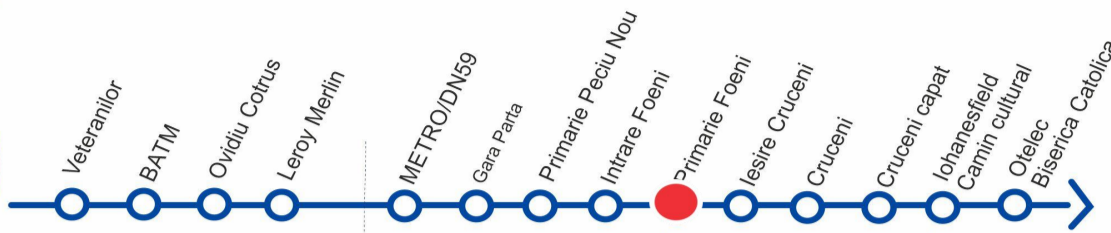

VIZITAȚI www.stpt.ro | INFORMAȚII TRASEE | PREȚURI BILETE/ABONAMENTE |
GRAFICE CIRCULAȚIE | HARTA MTC | FORUM | SESIZARI ONLINE
OBS: FAȚĂ DE ORELE AFIȘATE POT APAREA ÎNTĂRZIERI DE PÂNĂ LA 3 MIN DATORITĂ CONDIȚIILOR DE TRAFIC

ZILE LUCRĂTOARE	
ORA	MINUTE
4	-
5	-
6	-
7	-
8	-
9	-
10	-
11	-
12	-
13	-
14	34
15	-
16	-
17	-
18	-
19	-
20	-
21	-
22	-
23	-

ZILE NELUCRĂTOARE	
ORA	MINUTE
4	-
5	-
6	-
7	-
8	-
9	-
10	-
11	-
12	-
13	-
14	-
15	-
16	-
17	-
18	-
19	-
20	-
21	-
22	-
21	-