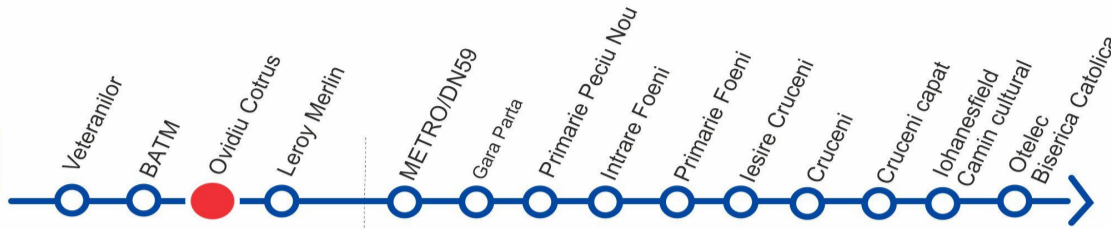

CIRCULA DIRECT LA OTELEC IMPREUNA CU LINIA 33 BARAT PANA LA INCONTRO DN59

B.A.T.M.

VIZITAȚI www.stpt.ro | INFORMAȚII TRASEE | PREȚURI BILETE/ABONAMENTE |
 GRAFICE CIRCULAȚIE | HARTA MTC | FORUM | SESIZARI ONLINE
 OBS: FAȚĂ DE ORELE AFIȘATE POT APAREA ÎNTĂRZIERI DE PÂNĂ LA 3 MIN DATORITĂ CONDIȚIILOR DE TRAFIC

ZILE LUCRĂTOARE	
ORA	MINUTE
4	-
5	53
6	-
7	-
8	-
9	-
10	-
11	-
12	-
13	53
14	-
15	-
16	-
17	-
18	-
19	-
20	-
21	-
22	-
23	-

ZILE NELUCRĂTOARE	
ORA	MINUTE
4	-
5	-
6	-
7	-
8	-
9	-
10	-
11	-
12	-
13	-
14	-
15	-
16	-
17	-
18	-
19	-
20	-
21	-
22	-
21	-

CIRCULA DIRECT LA OTELEC IMPREUNA CU LINIA 33 BARAT PANA LA INCONTRO DN59

OVIDIU COTRUS

VIZITAȚI www.stpt.ro | INFORMAȚII TRASEE | PREȚURI BILETE/ABONAMENTE |
 GRAFICE CIRCULAȚIE | HARTA MTC | FORUM | SESIZARI ONLINE
 OBS: FAȚĂ DE ORELE AFIȘATE POT APAREA ÎNTĂRZIERI DE PÂNĂ LA 3 MIN DATORITĂ CONDIȚIILOR DE TRAFIC

CIRCULA DIRECT LA OTELEC IMPREUNA CU LINIA 33 BARAT PANA LA
 INCONTRO DN59

LEROY MERLIN

VIZITAȚI www.stpt.ro | INFORMAȚII TRASEE | PREȚURI BILETE/ABONAMENTE |
 GRAFICE CIRCULAȚIE | HARTA MTC | FORUM | SESIZARI ONLINE
 OBS: FAȚĂ DE ORELE AFIȘATE POT APAREA ÎNTĂRZIERI DE PÂNĂ LA 3 MIN DATORITĂ CONDIȚIILOR DE TRAFIC