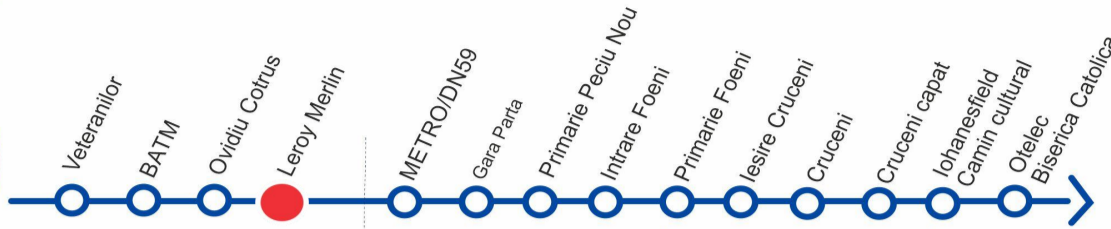

CIRCULA DIRECT LA OTELEC IMPREUNA CU LINIA 33 BARAT PANA LA INCONTRO DN59

B.A.T.M.

VIZITAȚI www.stpt.ro | INFORMAȚII TRASEE | PREȚURI BILETE/ABONAMENTE |
 GRAFICE CIRCULAȚIE | HARTA MTC | FORUM | SESIZARI ONLINE
 OBS: FAȚĂ DE ORELE AFIȘATE POT APAREA ÎNTĂRZIERI DE PÂNĂ LA 3 MIN DATORITĂ CONDIȚIILOR DE TRAFIC

CIRCULA DIRECT LA OTELEC IMPREUNA CU LINIA 33 BARAT PANA LA INCONTRO DN59

OVIDIU COTRUS

VIZITAȚI www.stpt.ro | INFORMAȚII TRASEE | PREȚURI BILETE/ABONAMENTE |
 GRAFICE CIRCULAȚIE | HARTA MTC | FORUM | SESIZARI ONLINE
 OBS: FAȚĂ DE ORELE AFIȘATE POT APAREA ÎNTĂRZIERI DE PÂNĂ LA 3 MIN DATORITĂ CONDIȚIILOR DE TRAFIC

ZILE LUCRĂTOARE	
ORA	MINUTE
4	-
5	55
6	-
7	-
8	-
9	-
10	-
11	-
12	-
13	54
14	-
15	-
16	-
17	-
18	-
19	-
20	-
21	-
22	-
23	-

ZILE NELUCRĂTOARE	
ORA	MINUTE
4	-
5	-
6	-
7	-
8	-
9	-
10	-
11	-
12	-
13	-
14	-
15	-
16	-
17	-
18	-
19	-
20	-
21	-
22	-
21	-

CIRCULA DIRECT LA OTELEC IMPREUNA CU LINIA 33 BARAT PANA LA
 INCONTRO DN59

LEROY MERLIN

VIZITAȚI www.stpt.ro | INFORMAȚII TRASEE | PREȚURI BILETE/ABONAMENTE |
 GRAFICE CIRCULAȚIE | HARTA MTC | FORUM | SESIZARI ONLINE
 OBS: FAȚĂ DE ORELE AFIȘATE POT APAREA ÎNTĂRZIERI DE PÂNĂ LA 3 MIN DATORITĂ CONDIȚIILOR DE TRAFIC