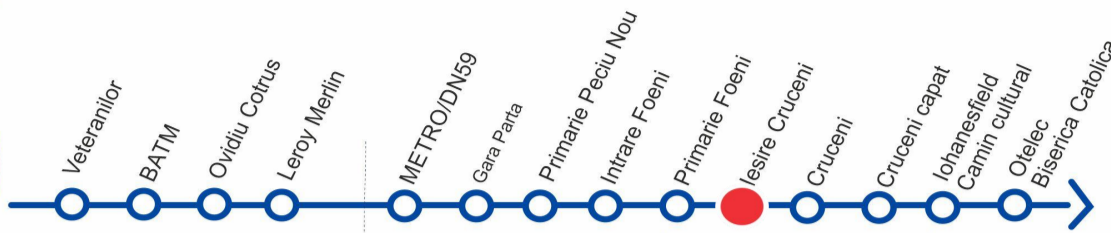

VIZITAȚI www.stpt.ro | INFORMAȚII TRASEE | PREȚURI BILETE/ABONAMENTE |
GRAFICE CIRCULAȚIE | HARTA MTC | FORUM | SESIZARI ONLINE
OBS: FAȚĂ DE ORELE AFIȘATE POT APAREA ÎNTĂRZIERI DE PÂNĂ LA 3 MIN DATORITĂ CONDIȚIILOR DE TRAFIC

ZILE LUCRĂTOARE	
ORA	MINUTE
4	-
5	-
6	-
7	-
8	-
9	-
10	-
11	-
12	-
13	-
14	38
15	-
16	-
17	-
18	-
19	-
20	-
21	-
22	-
23	-

ZILE NELUCRĂTOARE	
ORA	MINUTE
4	-
5	-
6	-
7	-
8	-
9	-
10	-
11	-
12	-
13	-
14	-
15	-
16	-
17	-
18	-
19	-
20	-
21	-
22	-
21	-