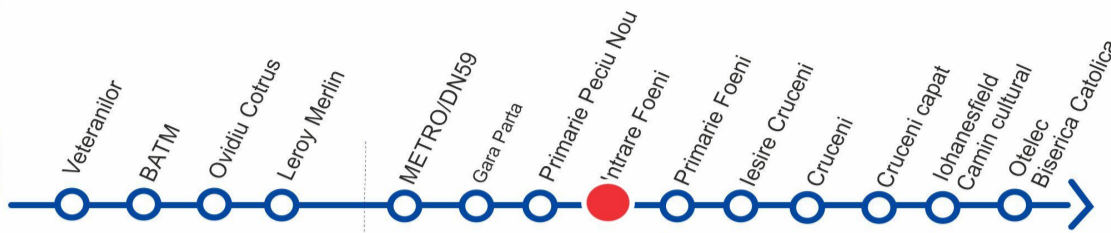

VIZITAȚI www.stpt.ro | INFORMAȚII TRASEE | PREȚURI BILETE/ABONAMENTE |
GRAFICE CIRCULAȚIE | HARTA MTC | FORUM | SESIZARI ONLINE
OBS: FAȚĂ DE ORELE AFIȘATE POT APAREA ÎNTĂRZIERI DE PÂNĂ LA 3 MIN DATORITĂ CONDIȚIILOR DE TRAFIC

ZILE LUCRĂTOARE	
ORA	MINUTE
4	-
5	-
6	-
7	-
8	-
9	-
10	-
11	-
12	-
13	-
14	31
15	-
16	-
17	-
18	-
19	-
20	-
21	-
22	-
23	-

ZILE NELUCRĂTOARE	
ORA	MINUTE
4	-
5	-
6	-
7	-
8	-
9	-
10	-
11	-
12	-
13	-
14	-
15	-
16	-
17	-
18	-
19	-
20	-
21	-
22	-
21	-