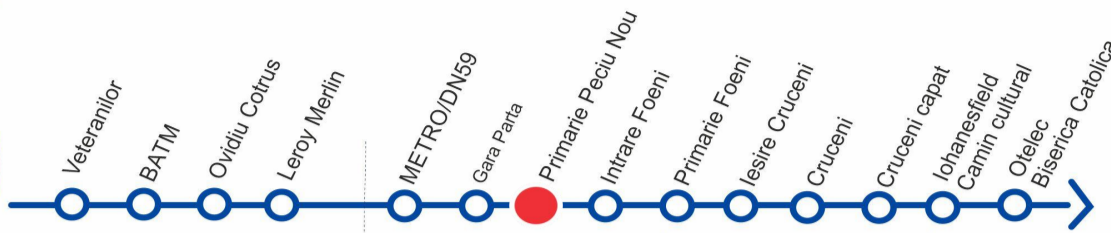

VIZITAȚI www.stpt.ro | INFORMAȚII TRASEE | PREȚURI BILETE/ABONAMENTE |
GRAFICE CIRCULAȚIE | HARTA MTC | FORUM | SESIZARI ONLINE
OBS: FAȚĂ DE ORELE AFIȘATE POT APAREA ÎNTĂRZIERI DE PÂNĂ LA 3 MIN DATORITĂ CONDIȚIILOR DE TRAFIC

ZILE LUCRĂTOARE	
ORA	MINUTE
4	-
5	-
6	15
7	-
8	-
9	-
10	-
11	-
12	-
13	-
14	19
15	-
16	-
17	-
18	-
19	-
20	-
21	-
22	-
23	-

ZILE NELUCRĂTOARE	
ORA	MINUTE
4	-
5	-
6	-
7	-
8	-
9	-
10	-
11	-
12	-
13	-
14	-
15	-
16	-
17	-
18	-
19	-
20	-
21	-
22	-
21	-