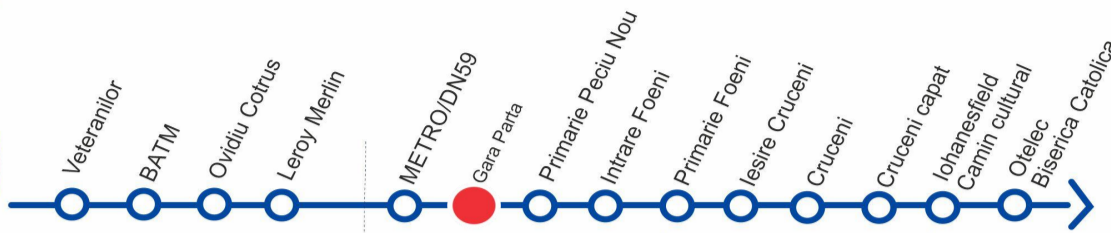

CIRCULA DIRECT LA OTELEC IMPREUNA CU LINIA 33 BARAT PANA LA
 INCONTRO DN59

METRO DN59

VIZITAȚI www.stpt.ro | INFORMAȚII TRASEE | PREȚURI BILETE/ABONAMENTE |
 GRAFICE CIRCULAȚIE | HARTA MTC | FORUM | SESIZARI ONLINE
 OBS: FAȚĂ DE ORELE AFIȘATE POT APAREA ÎNTĂRZIERI DE PÂNĂ LA 3 MIN DATORITĂ CONDIȚIILOR DE TRAFIC

ZILE LUCRĂTOARE	
ORA	MINUTE
4	-
5	59
6	-
7	-
8	-
9	-
10	-
11	-
12	-
13	57
14	-
15	-
16	-
17	-
18	-
19	-
20	-
21	-
22	-
23	-

ZILE NELUCRĂTOARE	
ORA	MINUTE
4	-
5	-
6	-
7	-
8	-
9	-
10	-
11	-
12	-
13	-
14	-
15	-
16	-
17	-
18	-
19	-
20	-
21	-
22	-
21	-

CIRCULA DIRECT LA OTELEC IMPREUNA CU LINIA 33 BARAT PANA LA
 INCONTRO DN59

GARA PARTA

VIZITAȚI www.stpt.ro | INFORMAȚII TRASEE | PREȚURI BILETE/ABONAMENTE |
 GRAFICE CIRCULAȚIE | HARTA MTC | FORUM | SESIZARI ONLINE
 OBS: FAȚĂ DE ORELE AFIȘATE POT APAREA ÎNTĂRZIERI DE PÂNĂ LA 3 MIN DATORITĂ CONDIȚIILOR DE TRAFIC