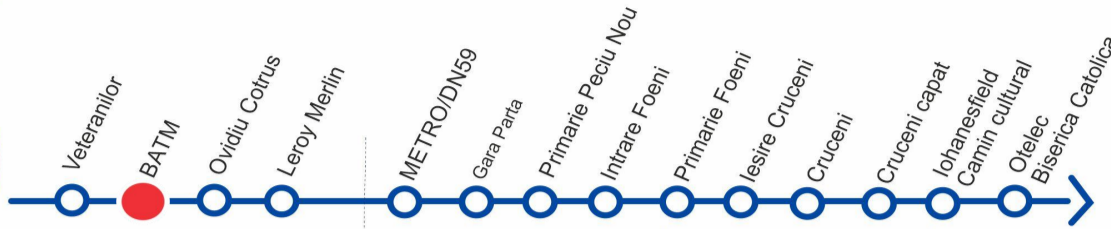

ZILE LUCRĂTOARE	
ORA	MINUTE
4	-
5	50
6	-
7	-
8	-
9	-
10	-
11	-
12	-
13	50
14	-
15	-
16	-
17	-
18	-
19	-
20	-
21	-
22	-
23	-

ZILE NELUCRĂTOARE	
ORA	MINUTE
4	-
5	-
6	-
7	-
8	-
9	-
10	-
11	-
12	-
13	-
14	-
15	-
16	-
17	-
18	-
19	-
20	-
21	-
22	-
21	-

CIRCULA DIRECT LA OTELEC IMPREUNA CU LINIA 33 BARAT PANA LA INCONTRO DN59

B.A.T.M.

VIZITAȚI www.stpt.ro | INFORMAȚII TRASEE | PREȚURI BILETE/ABONAMENTE |
 GRAFICE CIRCULAȚIE | HARTA MTC | FORUM | SESIZARI ONLINE
 OBS: FAȚĂ DE ORELE AFIȘATE POT APAREA ÎNTĂRZIERI DE PÂNĂ LA 3 MIN DATORITĂ CONDIȚIILOR DE TRAFIC

CIRCULA DIRECT LA OTELEC IMPREUNA CU LINIA 33 BARAT PANA LA INCONTRO DN59

OVIDIU COTRUS

VIZITAȚI www.stpt.ro | INFORMAȚII TRASEE | PREȚURI BILETE/ABONAMENTE |
 GRAFICE CIRCULAȚIE | HARTA MTC | FORUM | SESIZARI ONLINE
 OBS: FAȚĂ DE ORELE AFIȘATE POT APAREA ÎNTĂRZIERI DE PÂNĂ LA 3 MIN DATORITĂ CONDIȚIILOR DE TRAFIC