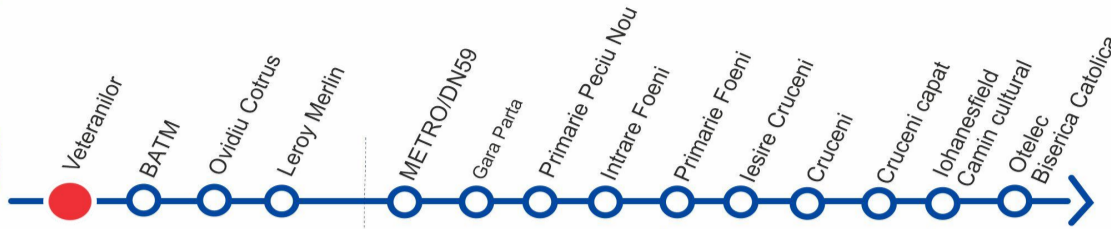

VETERANILOR

VIZITAȚI www.stpt.ro | INFORMAȚII TRASEE | PREȚURI BILETE/ABONAMENTE |
 GRAFICE CIRCULAȚIE | HARTA MTC | FORUM | SESIZARI ONLINE
 OBS: FAȚĂ DE ORELE AFIȘATE POT APAREA ÎNTĂRZIERI DE PÂNĂ LA 3 MIN DATORITĂ CONDIȚIILOR DE TRAFIC

CIRCULA DIRECT LA OTELEC IMPREUNA CU LINIA 33 BARAT PANA LA INCONTRO DN59

B.A.T.M.

VIZITAȚI www.stpt.ro | INFORMAȚII TRASEE | PREȚURI BILETE/ABONAMENTE |
 GRAFICE CIRCULAȚIE | HARTA MTC | FORUM | SESIZARI ONLINE
 OBS: FAȚĂ DE ORELE AFIȘATE POT APAREA ÎNTĂRZIERI DE PÂNĂ LA 3 MIN DATORITĂ CONDIȚIILOR DE TRAFIC

CIRCULA DIRECT LA OTELEC IMPREUNA CU LINIA 33 BARAT PANA LA INCONTRO DN59

OVIDIU COTRUS

VIZITAȚI www.stpt.ro | INFORMAȚII TRASEE | PREȚURI BILETE/ABONAMENTE |
 GRAFICE CIRCULAȚIE | HARTA MTC | FORUM | SESIZARI ONLINE
 OBS: FAȚĂ DE ORELE AFIȘATE POT APAREA ÎNTĂRZIERI DE PÂNĂ LA 3 MIN DATORITĂ CONDIȚIILOR DE TRAFIC