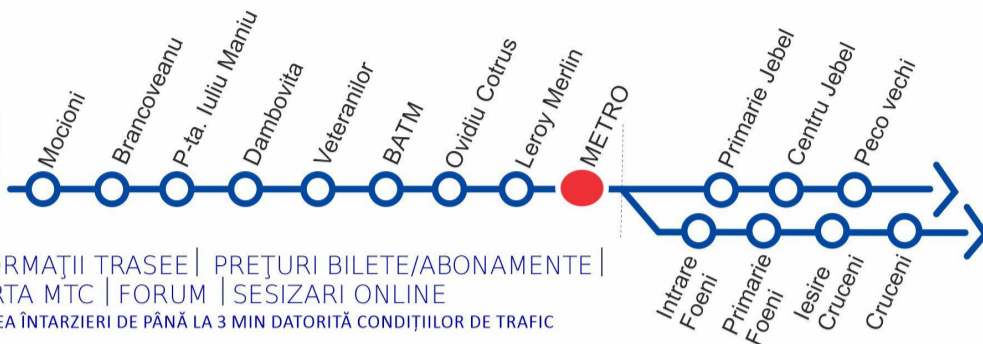

METRO DN59

VIZITAȚI www.stpt.ro | INFORMAȚII TRASEE | PREȚURI BILETE/ABONAMENTE |
GRAFICE CIRCULAȚIE | HARTA MTC | FORUM | SESIZARI ONLINE

OBS: FAȚĂ DE ORELE AFIȘATE POT APAREA ÎNTĂRZIERI DE PÂNĂ LA 3 MIN DATORITĂ CONDIȚIILOR DE TRAFIC

ZILE LUCRĂTOARE	
ORA	MINUTE
4	-
5	35
6	27 37
7	-
8	-
9	-
10	-
11	-
12	-
13	21* *CIRCULA LA CRUCENI PRIN JEBEL
14	-
15	-
16	-
17	51
18	-
19	-
20	08
21	-
22	-
23	-

ZILE NELUCRĂTOARE	
ORA	MINUTE
4	-
5	-
6	-
7	-
8	-
9	-
10	-
11	-
12	-
13	-
14	-
15	-
16	-
17	-
18	-
19	-
20	-
21	-
22	-
21	-

6:27

CIRCULA DIRECT LA CRUCENI IMPREUNA CU LINIA 33 BARAT PANA LA MONLANDYS