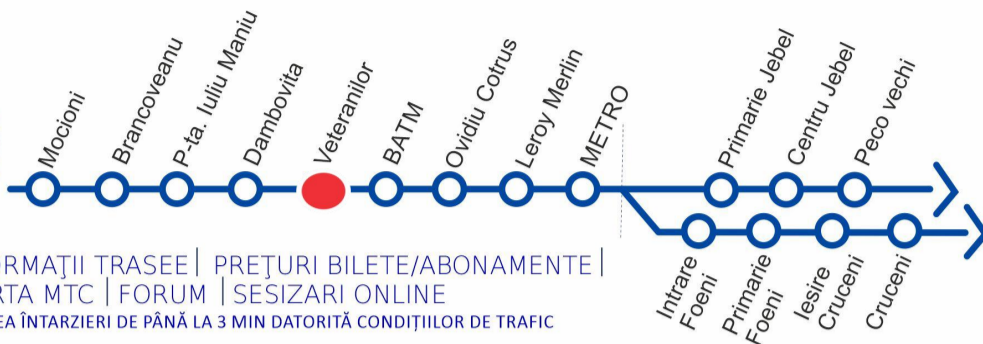

VIZITAȚI www.stpt.ro | INFORMAȚII TRASEE | PREȚURI BILETE/ABONAMENTE |
GRAFICE CIRCULAȚIE | HARTA MTC | FORUM | SESIZARI ONLINE

OBS: FAȚĂ DE ORELE AFIȘATE POT APAREA ÎNTĂRZIERI DE PÂNĂ LA 3 MIN DATORITĂ CONDIȚIILOR DE TRAFIC

ZILE LUCRĂTOARE		
ORA	MINUTE	
4	-	
5	28	
6	20	30
7	-	
8	-	
9	-	
10	-	
11	-	
12	-	
13	10*	*CIRCULA LA CRUCENI PRIN JEBEL
14	-	
15	-	
16	-	
17	40	
18	-	
19	-	
20	00	
21	-	
22	-	
23	-	

ZILE NELUCRĂTOARE		
ORA	MINUTE	
4	-	
5	-	
6	-	
7	-	
8	-	
9	-	
10	-	
11	-	
12	-	
13	-	
14	-	
15	-	
16	-	
17	-	
18	-	
19	-	
20	-	
21	-	
22	-	
21	-	

6:20

CIRCULA DIRECT LA CRUCENI IMPREUNA CU LINIA 33 BARAT PANA LA MONLANDYS