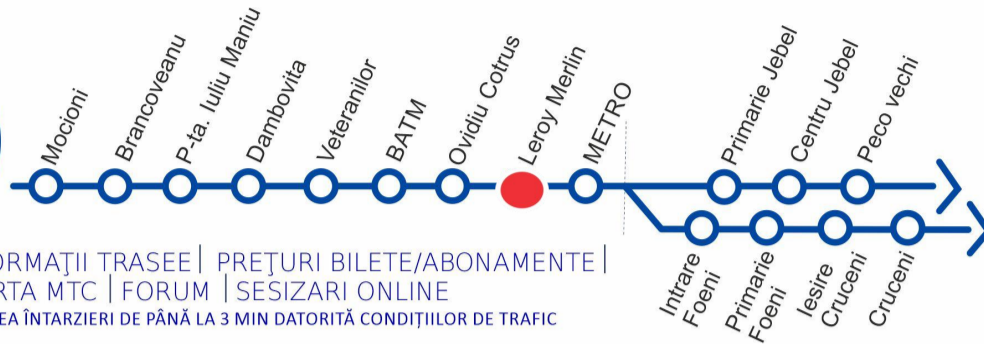

ZILE LUCRĂTOARE	
ORA	MINUTE
4	-
5	32
6	24 34
7	-
8	-
9	-
10	-
11	-
12	-
13	18* *CIRCULA LA CRUCENI PRIN JEBEL
14	-
15	-
16	-
17	48
18	-
19	-
20	05
21	-
22	-
23	-

ZILE NELUCRĂTOARE	
ORA	MINUTE
4	-
5	-
6	-
7	-
8	-
9	-
10	-
11	-
12	-
13	-
14	-
15	-
16	-
17	-
18	-
19	-
20	-
21	-
22	-
21	-

6:24

CIRCULA DIRECT LA CRUCENI IMPREUNA CU LINIA 33 BARAT PANA LA MONLANDYS

LEROY MERLIN

VIZITAȚI www.stpt.ro | INFORMAȚII TRASEE | PREȚURI BILETE/ABONAMENTE |
 GRAFICE CIRCULAȚIE | HARTA MTC | FORUM | SESIZARI ONLINE
 OBS: FAȚĂ DE ORELE AFIȘATE POT APAREA ÎNTĂRZIERI DE PÂNĂ LA 3 MIN DATORITĂ CONDIȚIILOR DE TRAFIC