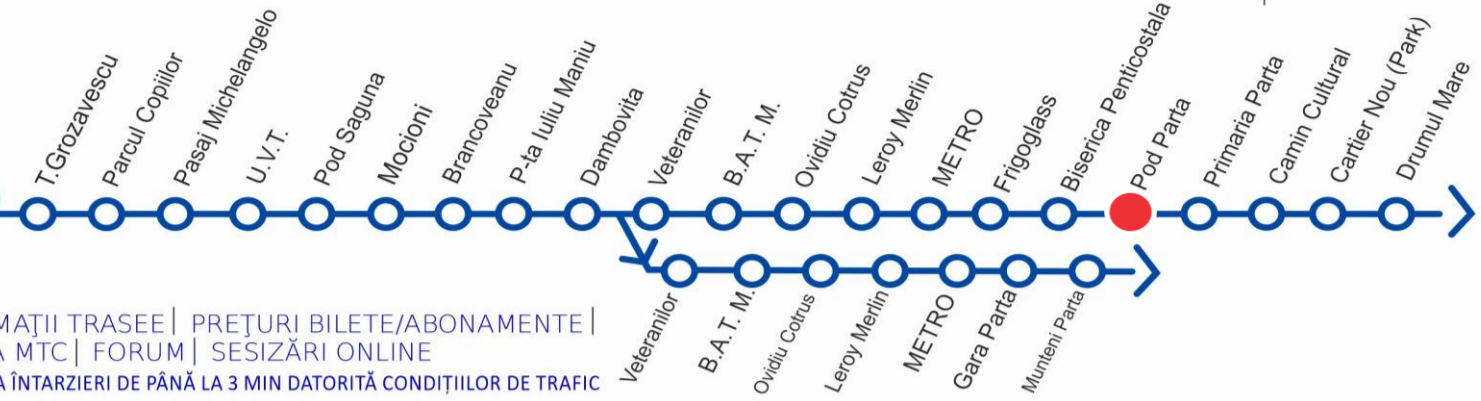

DUMINICA	
ORA	MINUTE
4	-
5	43
6	-
7	-
8	-
9	-
10	-
11	-
12	-
13	11
14	-
15	-
16	-
17	-
18	-
19	-
20	36
21	-
22	-
23	-
24	-

BISERICA PENTICOSTALA

www.stpt.ro

VIZITAȚI www.stpt.ro | INFORMAȚII TRASEE | PREȚURI BILETE/ABONAMENTE |
 GRAFICE CIRCULAȚIE | HARTA MTC | FORUM | SESIZĂRI ONLINE
 OBS: FAȚĂ DE ORELE AFIȘATE POT APAREĂ ÎNTĂRZIERI DE PÂNĂ LA 3 MIN DATORITĂ CONDIȚIILOR DE TRAFIC

ZILE LUCRĂTOARE	
ORA	MINUTE
4	48
5	-
6	31
7	-
8	10
9	-
10	-
11	-
12	-
13	15
14	-
15	02
16	51
17	-
18	56
19	-
20	51
21	-
22	-
23	25
24	-

SAMBATA	
ORA	MINUTE
4	48
5	-
6	-
7	-
8	33
9	-
10	-
11	-
12	-
13	15
14	-
15	-
16	-
17	-
18	-
19	-
20	40
21	-
22	-
23	-
24	-

DUMINICA	
ORA	MINUTE
4	-
5	48
6	-
7	-
8	-
9	-
10	-
11	-
12	-
13	17
14	-
15	-
16	-
17	-
18	-
19	-
20	41
21	-
22	-
23	-
24	-

BISERICA PENTICOSTALA

www.stpt.ro

VIZITAȚI www.stpt.ro | INFORMAȚII TRASEE | PREȚURI BILETE/ABONAMENTE |
 GRAFICE CIRCULAȚIE | HARTA MTC | FORUM | SESIZĂRI ONLINE
 OBS: FAȚĂ DE ORELE AFIȘATE POT APAREA ÎNTĂRZIERI DE PÂNĂ LA 3 MIN DATORITĂ CONDIȚIILOR DE TRAFIC