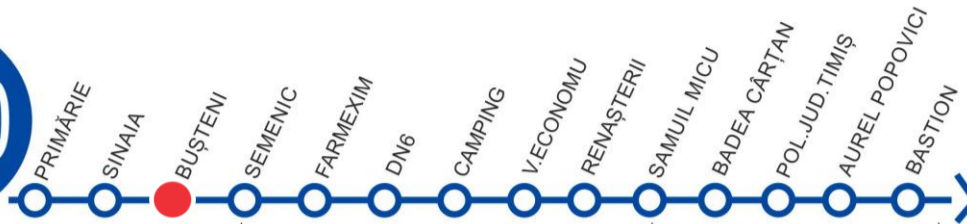

VIZITAȚI www.stpt.ro | INFORMAȚII TRASEE | PREȚURI BILETE/ABONAMENTE | GRAFICE CIRCULAȚIE | HARTA MTC FORUM |
OBS: FAȚĂ DE ORELE AFIȘATE POT APAREA ÎNTĂRZIERI DE PÂNĂ LA 3 MIN DATORITĂ CONDIȚIILOR DE TRAFIC

ZILE LUCRĂTOARE	
ORA	MINUTE
4	-
5	12 58
6	44
7	29
8	16
9	05 54
10	43
11	43
12	42
13	42
14	39
15	34
16	24
17	13
18	02 51
19	49
20	49
21	49
22	49
23	36

ZILE NELUCRĂTOARE	
ORA	MINUTE
4	-
5	-
6	-
7	-
8	-
9	-
10	-
11	-
12	-
13	-
14	-
15	-
16	-
17	-
18	-
19	-
20	-
21	-
22	-
21	-