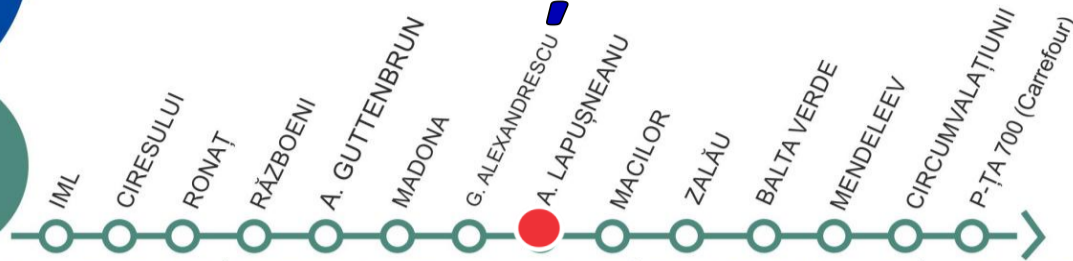

A. LĂPUȘNEANU

STPT
STP
TIMIȘOARA
www.stpt.ro

VIZITAȚI www.stpt.ro | INFORMAȚII TRASEE | PREȚURI BILETE/ABONAMENTE | GRAFICE CIRCULAȚIE | HARTA MTC FORUM |
OBS: FAȚĂ DE ORELE AFIȘATE POT APAREĂ ÎNTĂRZIERI DE PÂNĂ LA 3 MIN DATORITĂ CONDIȚIILOR DE TRAFIC

ZILE LUCRĂTOARE			
ORA	MINUTE		
5	15	33	57
6	17	37	57
7	07	17	27 37 47 57
8	07	17	27 37 52
9	12	32	42 52
10	12	32	52
11	12	32	52
12	02	12	22 32 42 52
13	02	12	22 32 42 52
14	02	12	22 32 42 52
15	02	12	22 32 42 52
16	02	17	32 47 57
17	07	17	27 37 47
18	07	27	47
19	07	27	47
20	07	27	47
21	07	27	47
22	07	27	47
23	07	27	

ZILE NELUCRĂTOARE	
ORA	MINUTE
5	--
6	25
7	05 45
8	25
9	05 45
10	35
11	15 55
12	35
13	15 55
14	35
15	15 55
16	35
17	15 55
18	35
19	25
20	05 45
21	25
22	05 45
23	25