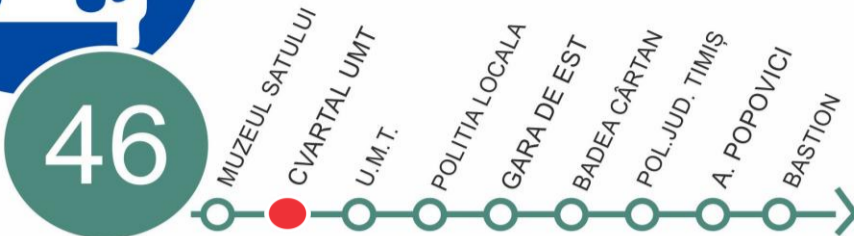

CVARTAL UMT

STPT
STP
TIMIȘOARA
www.stpt.ro

VIZITAȚI www.stpt.ro | INFORMAȚII TRASEE | PREȚURI BILETE/ABONAMENTE | GRAFICE CIRCULAȚIE | HARTA MTC FORUM |
OBS: FAȚĂ DE ORELE AFIȘATE POT APAREĂ ÎNTĂRZIERI DE PÂNĂ LA 3 MIN DATORITĂ CONDIȚIILOR DE TRAFIC

ZILE LUCRĂTOARE		
ORA	MINUTE	
5	-	
6	12	37
7	02	27
8	03	37
9	47	
10	47	
11	17	47
12	17	47
13	17	47
14	17	45
15	15	45
16	17	47
17	47	
18	47	
19	47	
20	47	
21	17	
22	17	47
23	22	

ZILE NELUCRĂTOARE		
ORA	MINUTE	
5	-	
6	-	
7	17	
8	17	
9	17	
10	17	
11	17	
12	17	
13	17	
14	17	
15	17	
16	17	
17	17	
18	17	
19	17	
20	17	
21	17	
22	17	
23	17