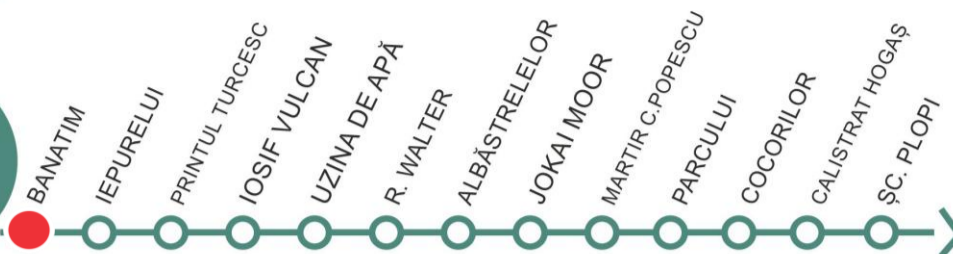

BANATIM

STPT
STP
TIMIȘOARA
www.stpt.ro

21

VIZITAȚI www.stpt.ro | INFORMAȚII TRASEE | PREȚURI BILETE/ABONAMENTE | GRAFICE CIRCULAȚIE | HARTA MTC FORUM |
OBS: FAȚĂ DE ORELE AFIȘATE POT APAREA ÎNTĂRZIERI DE PÂNĂ LA 3 MIN DATORITĂ CONDIȚIILOR DE TRAFIC

IEPURELUI

21

VIZITAȚI www.stpt.ro | INFORMAȚII TRASEE | PREȚURI BILETE/ABONAMENTE | GRAFICE CIRCULAȚIE | HARTA MTC FORUM |
OBS: FAȚĂ DE ORELE AFIȘATE POT APAREA ÎNTĂRZIERI DE PÂNĂ LA 3 MIN DATORITĂ CONDIȚIILOR DE TRAFIC