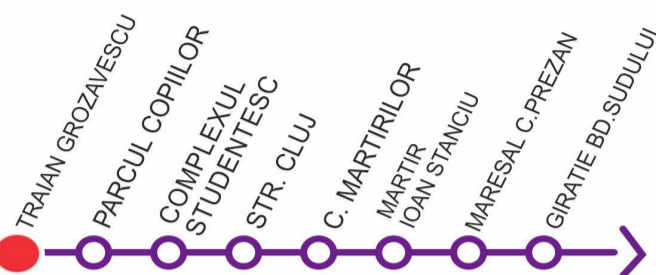

TRAIAN GROZAVESCU (POSTA MARE)

VIZITAȚI www.stpt.ro | INFORMAȚII TRASEE | PREȚURI BILETE/ABONAMENTE | GRAFICE CIRCULAȚIE | HARTA MTC | FORUM | SESIZĂRI ONLINE
OBS: FAȚĂ DE ORELE AFIȘATE POT APAREA ÎNTĂRZIERI DE PÂNĂ LA 3 MIN DATORITĂ CONDIȚIILOR DE TRAFIC