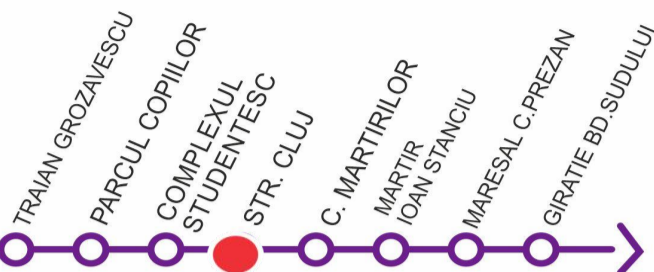

STRADA CLUJ (ARIES)

VIZITAȚI www.stpt.ro | INFORMAȚII TRASEE | PREȚURI BILETE/ABONAMENTE | GRAFICE CIRCULAȚIE | HARTA MTC | FORUM | SESIZĂRI ONLINE
OBS: FAȚĂ DE ORELE AFIȘATE POT APAREA ÎNTĂRZIERI DE PÂNĂ LA 3 MIN DATORITĂ CONDIȚIILOR DE TRAFIC

ZILE LUCRĂTOARE SCOALA		ZILE LUCRĂTOARE VACANTA		ZILE NELUCRATOARE	
ORA	MINUTE	ORA	MINUTE	ORA	MINUTE
4	-	4	-	4	-
5	35 44 53	5	37 49	5	-
6	02 12 21 30 39 49 58	6	02 14 26 39 51	6	24 43
7	07 16 30 40 52	7	03 16 32 47	7	02 21 40 59
8	03 16 28 40 52	8	02 17 33 49	8	18 37 56
9	04 16 28 40 52	9	00 16 32 53	9	15 34 53
10	04 16 28 40 52	10	09 25 41 57	10	12 31 50
11	04 16 28 40 52	11	13 29 45	11	09 28 47
12	04 16 28 40 52	12	01 17 33 49	12	06 25 44
13	04 16 28 40 52	13	05 21 37 53	13	03 22 41
14	04 16 28 40 52	14	09 25 41 57	14	00 19 38 57
15	04 16 28 40 52	15	13 29 45	15	16 35 54
16	04 16 28 40 52	16	01 17 33 49	16	13 32 51
17	04 16 28 40 52	17	00 16 32 53	17	10 29 48
18	04 16 28 40 52	18	09 25 41 57	18	07 26 45
19	04 16 28 34 46 58	19	13 25 39 55	19	04 23 42
20	11 23 35 48	20	06 18 32 43 55	20	01 20 39 58
21	00 12 34 49	21	11 32 48	21	17 36 55
22	05 23 54	22	09 23 54	22	14 52
23	-	23	-	23	30