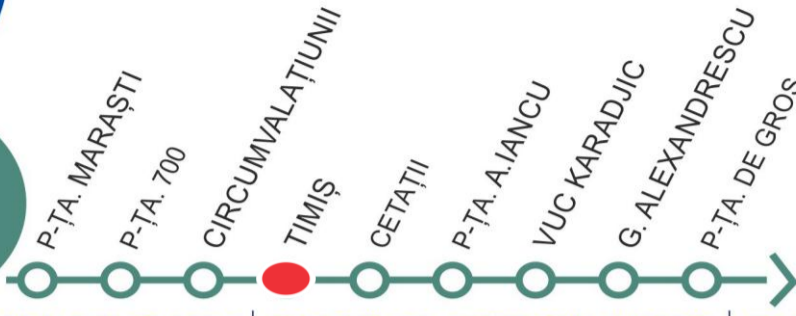

TIMIȘ

STPT
STP
TIMIȘOARA
www.stpt.ro

VIZITAȚI www.ratt.ro | INFORMAȚII TRASEE | PREȚURI BILETE/ABONAMENTE | GRAFICE CIRCULAȚIE | HARTA MTC | FORUM |
OBS: FAȚĂ DE ORELE AFIȘATE POT APAREA ÎNTĂRZIERI DE PÂNĂ LA 3 MIN DATORITĂ CONDIȚIILOR DE TRAFIC

ZILE LUCRĂTOARE		
ORA	MINUTE	
5	16	48
6	28	
7	13	57
8	44	
9	24	
10	04	44
11	24	
12	04	44
13	24	
14	04	44
15	24	
16	04	44
17	32	
18	12	52
19	32	
20	12	52
21	32	
22	12	52
23	32	

ZILE NELUCRĂTOARE		
ORA	MINUTE	
5	-	
6	06	46
7	26	
8	06	42
9	17	57
10	44	
11	24	
12	04	44
13	24	
14	04	44
15	24	
16	04	44
17	32	
18	12	52
19	32	
20	12	52
21	32	
22	12	52
23	-