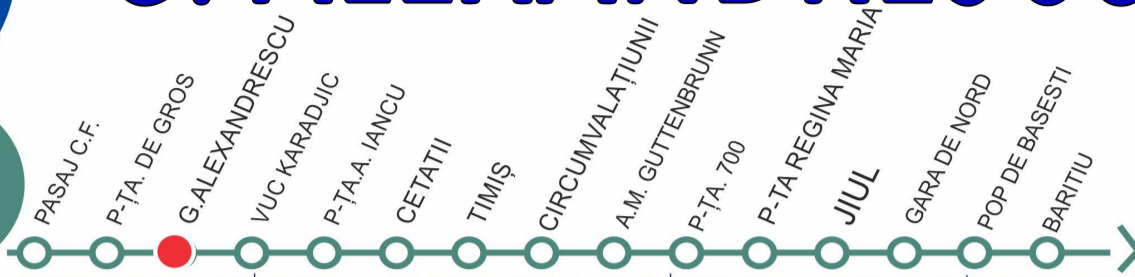

13

P-ȚA DE GROS

VIZITAȚI www.stpt.ro | INFORMAȚII TRASEE | PREȚURI BILETE/ABONAMENTE | GRAFICE CIRCULAȚIE | HARTA MTC | FORUM | SESIZĂRI ONLINE
 OBS: FAȚĂ DE ORELE AFIȘATE POT APAREA ÎNTĂRZIERI DE PÂNĂ LA 3 MIN DATORITĂ CONDIȚIILOR DE TRAFIC

ZILE LUCRĂTOARE		
ORA	MINUTE	
5	22	53
6	24	55
7	30	
8	05	36
9	13	50
10	25	
11	00	35
12	10	45
13	20	55
14	30	
15	05	40
16	15	50
17	25	56
18	31	
19	10	45
20	20	55
21	30	
22	05	37
23	15	42

ZILE NELUCRĂTOARE		
ORA	MINUTE	
5	-	
6	24	55
7	30	
8	05	40
9	15	46
10	21	59
11	35	
12	10	45
13	20	55
14	30	
15	05	40
16	15	50
17	25	
18	00	35
19	06	41
20	20	55
21	30	
22	05	40
23	15	47

G. ALEXANDRESCU

13

VIZITAȚI www.stpt.ro | INFORMAȚII TRASEE | PREȚURI BILETE/ABONAMENTE | GRAFICE CIRCULAȚIE | HARTA MTC | FORUM | SESIZĂRI ONLINE
 OBS: FAȚĂ DE ORELE AFIȘATE POT APAREA ÎNTĂRZIERI DE PÂNĂ LA 3 MIN DATORITĂ CONDIȚIILOR DE TRAFIC